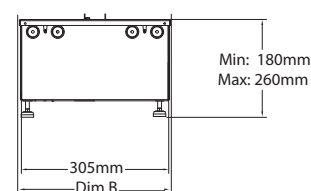

Приложението Flame Connect се предлага за смартфон

Подходяща за вграждане

Cassette 500 retail Multi Optimyst

230V/50Hz | 260 Watt

Experience Better Living

Размери

РАЗМЕРИ

	Ширина (см)	Височина (см)	Дълбочина (см)
Cassette 500 (projects)	51	18	30.5
Cassette 1000 (projects)	101	18	30.5

Характеристики

Вид пламък	Optimyst®
Стоков код	400001276
Баркод / EAN	5011139084996
Модел	Cassette
Изглед на огъня	Четиристранен
Цвят	Черен
Декорация / огнище	Метална плоча
Размери на изгледа на огъня, Ш x В (см)	49 x 20
Размер на камината, Ш x В x Д (см)	51 x 18 x 30.5
Отопление	Не
Нагревател	Не
Дистанционно управление	Да
Ръчно управление директно от камината	Да
Светлинен модул	LED
Звук	Да
Настройки на цветови ефекти	Да
Мощност на отоплението 1	-
Мощност на отоплението 2	-
Консумация на енергия при работа само с пламък	260 W
Максимална консумация	260 W
Напрежение	230V/50Hz
Тегло на продукта без опаковка	8 кг
Дължина на кабела	1,5 м
Гаранция	2 години