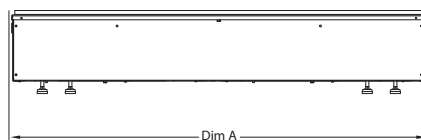

Приложението Flame Connect се предлага за смартфон

Подходяща за вграждане

Cassette 500 retail Multi Optimyst

230V/50Hz | 260 Watt

Experience Better Living

Размери

РАЗМЕРИ

	Ширина (см)	Височина (см)	Дълбочина (см)
Cassette 500 (projects)	51	18	30.5
Cassette 1000 (projects)	101	18	30.5

Характеристики

Вид пламък	Optimyst®
Стоков код	400001276
Баркод / EAN	5011139084996
Модел	Cassette
Изглед на огъня	Четиристранен
Цвят	Черен
Декорация / огнище	Метална плоча
Размери на изгледа на огъня, Ш x В (см)	49 x 20
Размер на камината, Ш x В x Д (см)	51 x 18 x 30.5
Отопление	Не
Нагревател	Не
Дистанционно управление	Да
Ръчно управление директно от камината	Да
Светлинен модул	LED
Звук	Да
Настройки на цветови ефекти	Да
Мощност на отоплението 1	-
Мощност на отоплението 2	-
Консумация на енергия при работа само с пламък	260 W
Максимална консумация	260 W
Напрежение	230V/50Hz
Тегло на продукта без опаковка	8 кг
Дължина на кабела	1,5 м
Гаранция	2 години