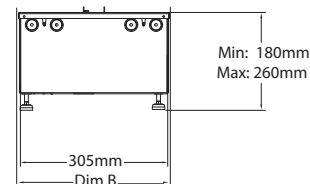

Приложението Flame Connect се предлага за смартфон.

Подходяща за вграждане

Cassette 1000 retail Multi Optimyst

230V/50Hz | 470 Watt

Experience Better Living

Размери

РАЗМЕРИ

	Ширина (см)	Височина (см)	Дълбочина (см)
Cassette 500 (projects)	51	18	30.5
Cassette 1000 (projects)	101	18	30.5

Характеристики

Вид пламък	Optimyst®
Стоков код	400001277
Баркод / EAN	5011139085009
Модел	Cassette
Изглед на огъня	Четиристранен
Цвят	Черен
Декорация / огнище	Метална плоча
Размери на изгледа на огъня, Ш x В (cm)	99 x 20
Размер на камината, Ш x В x Д (cm)	101 x 18 x 30.5
Отопление	Не
Нагревател	Не
Дистанционно управление	Да
Ръчно управление директно от камината	Да
Светлинен модул	LED
Звук	Да
Настройки на цветови ефекти	Да
Мощност на отоплението 1	-
Мощност на отоплението 2	-
Консумация на енергия при работа само с пламък	470 W
Максимална консумация	470 W
Напрежение	230V/50Hz
Тегло на продукта без опаковка	14,5 кг
Дължина на кабела	1,5 м
Гаранция	2 години