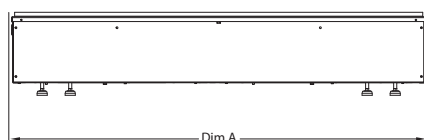

Приложението Flame Connect се предлага за смартфон.

Подходяща за вграждане

Cassette 1000 retail Multi Optimyst

230V/50Hz | 470 Watt

Experience Better Living

Размери

РАЗМЕРИ

	Ширина (см)	Височина (см)	Дълбочина (см)
Cassette 500 (projects)	51	18	30.5
Cassette 1000 (projects)	101	18	30.5

Характеристики

Вид пламък	Optimyst®
Стоков код	400001277
Баркод / EAN	5011139085009
Модел	Cassette
Изглед на огъня	Четиристранен
Цвят	Черен
Декорация / огнище	Метална плоча
Размери на изгледа на огъня, Ш x В (cm)	99 x 20
Размер на камината, Ш x В x Д (cm)	101 x 18 x 30.5
Отопление	Не
Нагревател	Не
Дистанционно управление	Да
Ръчно управление директно от камината	Да
Светлинен модул	LED
Звук	Да
Настройки на цветови ефекти	Да
Мощност на отоплението 1	-
Мощност на отоплението 2	-
Консумация на енергия при работа само с пламък	470 W
Максимална консумация	470 W
Напрежение	230V/50Hz
Тегло на продукта без опаковка	14,5 кг
Дължина на кабела	1,5 м
Гаранция	2 години