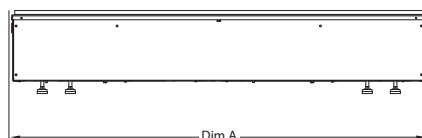

Приложението Flame Connect се предлага за смартфон

Подходяща за вграждане

Cassette 500 projects Multi Optimyst

230V/50Hz | 260 Watt

Experience Better Living

Размери

РАЗМЕРИ

	Ширина (см)	Височина (см)	Дълбочина (см)
Cassette 500 (projects)	51	22	30.5
Cassette 1000 (projects)	101	22	30.5

Характеристики

Вид пламък	Optimyst®
Стоков код	400001274
Баркод / EAN	5011139084972
Модел	Cassette
Изглед на огъня	Четиристранен
Цвят	Черен
Декорация / огнище	Метална плоча
Размери на изгледа на огъня, Ш x В (см)	49 x 20
Размер на камината, Ш x В x Д (см)	51 x 22 x 30.5
Отопление	Не
Нагревател	Не
Дистанционно управление	Да
Ръчно управление директно от камината	Да
Светлинен модул	LED
Звук	Да
Настройки на цветови ефекти	Да
Мощност на отоплението 1	-
Мощност на отоплението 2	-
Консумация на енергия при работа само с пламък	260 W
Максимална консумация	260 W
Напрежение	230V/50Hz
Тегло на продукта без опаковка	8 кг
Дължина на кабела	1,5 м
Гаранция	2 години