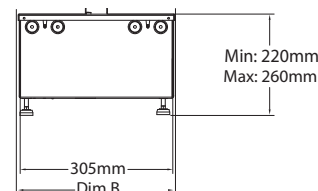

Приложението Flame Connect се предлага за смартфон

Подходяща за вграждане

Cassette 500 projects Multi Optimyst

230V/50Hz | 260 Watt

Experience Better Living

Размери

РАЗМЕРИ

	Ширина (см)	Височина (см)	Дълбочина (см)
Cassette 500 (projects)	51	22	30.5
Cassette 1000 (projects)	101	22	30.5

Характеристики

Вид пламък	Optimyst®
Стоков код	400001274
Баркод / EAN	5011139084972
Модел	Cassette
Изглед на огъня	Четиристранен
Цвят	Черен
Декорация / огнище	Метална плоча
Размери на изгледа на огъня, Ш x В (см)	49 x 20
Размер на камината, Ш x В x Д (см)	51 x 22 x 30.5
Отопление	Не
Нагревател	Не
Дистанционно управление	Да
Ръчно управление директно от камината	Да
Светлинен модул	LED
Звук	Да
Настройки на цветови ефекти	Да
Мощност на отоплението 1	-
Мощност на отоплението 2	-
Консумация на енергия при работа само с пламък	260 W
Максимална консумация	260 W
Напрежение	230V/50Hz
Тегло на продукта без опаковка	8 кг
Дължина на кабела	1,5 м
Гаранция	2 години