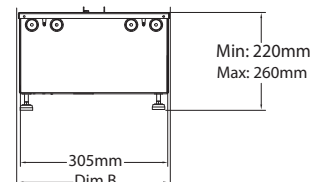

## Размери

### РАЗМЕРИ

	Ширина (см)	Височина (см)	Дълбочина (см)
Cassette 500 (projects)	51	22	30.5
Cassette 1000 (projects)	101	22	30.5