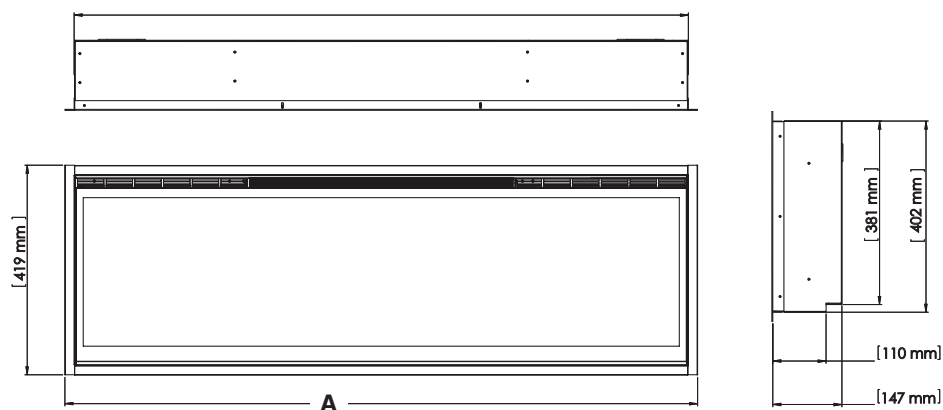

## Unit Dimensions

MODEL	A
Ignite Evolve 50	127,8cm
Ignite Evolve 60	153,2cm
Ignite Evolve 74	188,7cm
Ignite Evolve 100	254,8cm